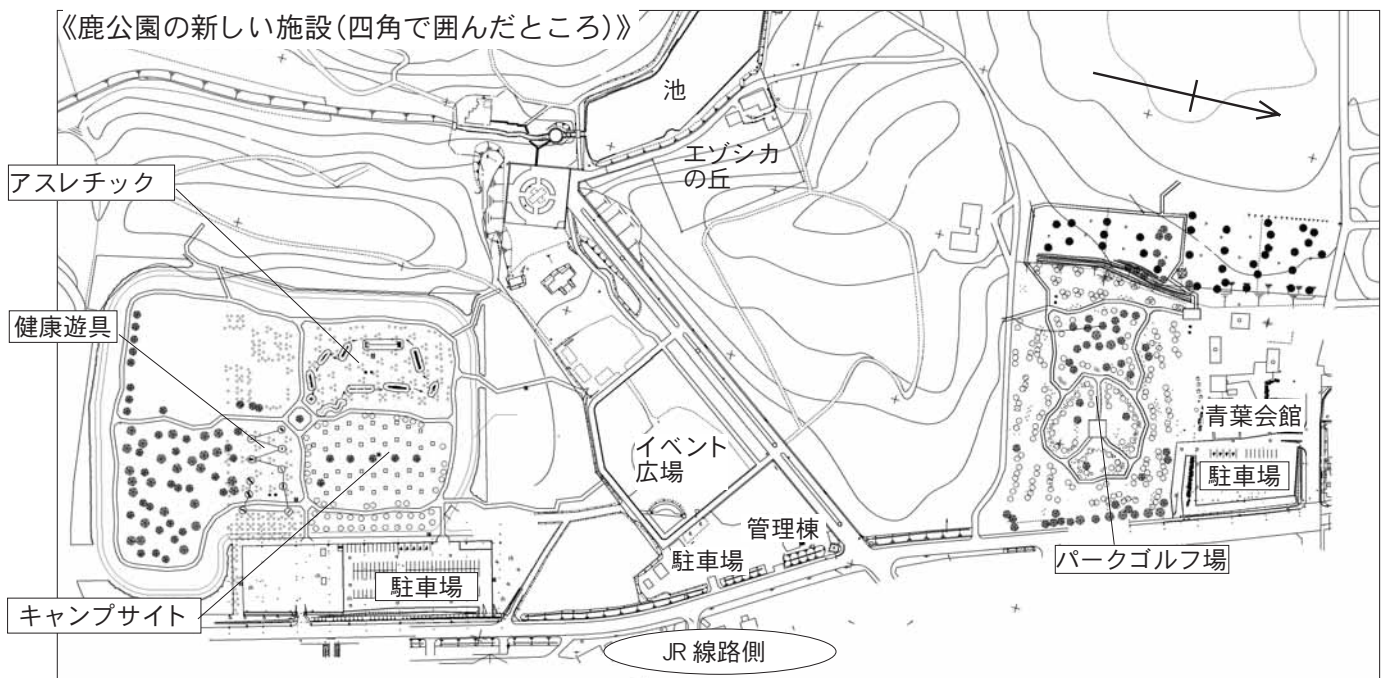

## 鹿公園の新しい施設

3月20日号の「笑顔」でもお知らせしましたが、鹿公園に新しい施設ができて利用の幅が広がり、より快適な町民の憩いの場としてご利用いただけると思いますので、ぜひお越しください。

パークゴルフ場のオープンは5月下旬を考慮しており、オープン日には記念大会を計画しています。詳しくは「広報あびら」5月号でお知らせします。

健康遊具とアスレチックはそれぞれ10基で、アスレチックには次のようなものがあります。(一例)