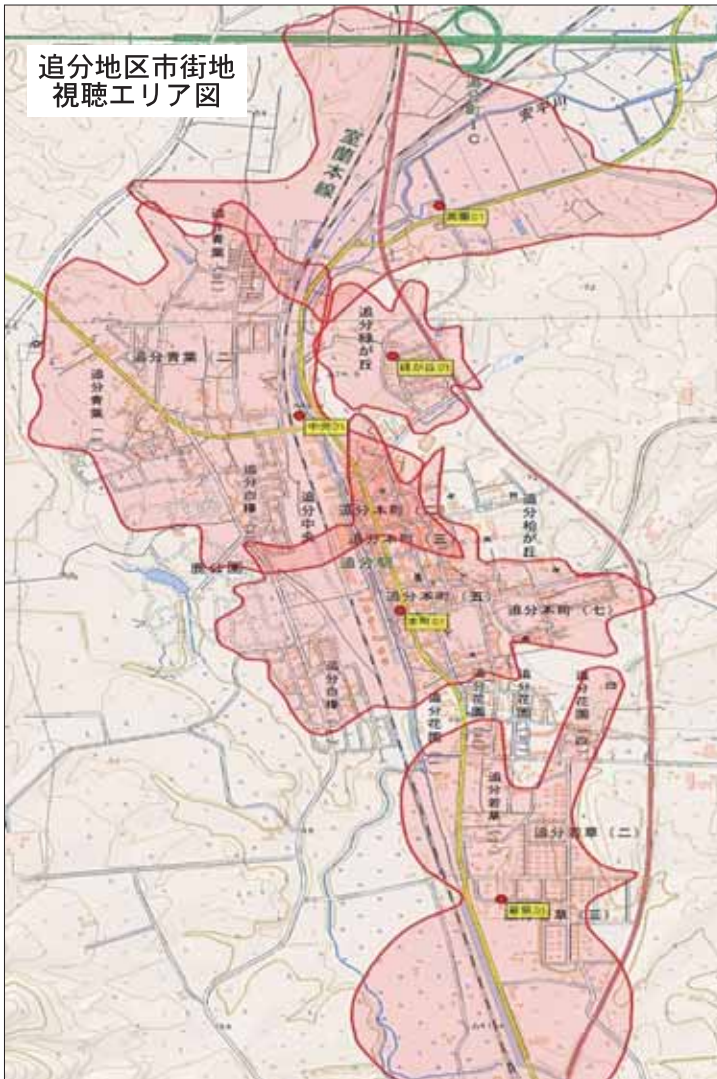

ABIRA CHANNEL

追分地区で放送開始！

4月1日(金)から、町営コミュニティ放送「あびらチャンネル」が、若草・花園・柏が丘・緑が丘・本町・青葉・中央・白樺地区で視聴可能となります。

あびらチャンネルは どうやって見るの？

あびらチャンネルを視聴するには、ご自宅のテレビ及びリモコン操作で「チャンネルスキャン(※1)」を行う必要があります。

不明な点がございましたら、役場総務課情報グループ(☎2511)にお問い合わせください。

※1 チャンネルスキャンとは

ご自宅にあるテレビで視聴できるテレビ放送局をお住まいの地域ごとに設定する操作のことです。

テレビリモコンの「メニュー」や「設定」から操作を行います。この操作を視聴エリア内で行うと、チャンネルの11番にあびらチャンネルが割り当てられます。

インターネットでも視聴できます！

「あびらチャンネル」は、インターネットで視聴できます！下記 URL を入力し検索してください！

URLは紙面でご確認ください。

※個人情報保護のため、ご家庭で視聴する際のみ使用し、他に公表することのないようご注意ください。

説明会を開催します！

4月1日から追分地区でも放送が始まることを踏まえ、視聴方法などに関する説明会を開催します。チャンネルスキャンの方法や放送内容、使い方など実際の画面を見ながら説明しますので、皆さんぜひご参加ください。

◆ あびらチャンネル説明会 ◆

日時 3月28日(月) 13時30分～・30日(水) 18時～
場所 追分公民館(2階中ホール)