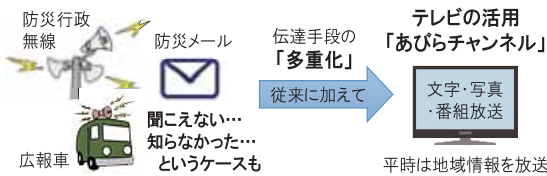

地域情報コミュニティ放送 「あびらチャンネル」の整備

- I 現状と人口減少対策
- II 道の駅・鉄道資料館建設
- III 児童施設と公共施設配置
- IV あびらチャンネル

町では、多彩な情報を家庭のテレビへ放映する独自放送「あびらチャンネル」を3月1日に開始しました。
現在は、先行して遠浅・源武及び富岡地区の一部を対象に放送していますが、今後複数年をかけ、町全域が放送エリアとなるよう整備していく計画です。
ここでは、事業概要と「あびらチャンネル」でできることをお知らせしていきます。

事業コンセプト

- * 災害等発生時に避難情報をいかに確実に伝えるか
既設の防災無線には「風雨で聞こえない」等の課題
⇒ 複数の伝達手段を確保(多重化)することが必要
- * 家庭において「普及率が極めて高い」テレビを活用
- * 平時は「地域の情報源」とし、地域活性化につなげる

あびらチャンネルの概要と役割

このあびらチャンネルは、地上デジタルテレビの空き周波数を利用する「エリア放送」を活用するもので、災害・行政情報の配信だけでなく、地域の行事や住民の皆さんの活動を紹介するなど、地域に密着したテレビ放送として地域活性化に役立てる考えです。